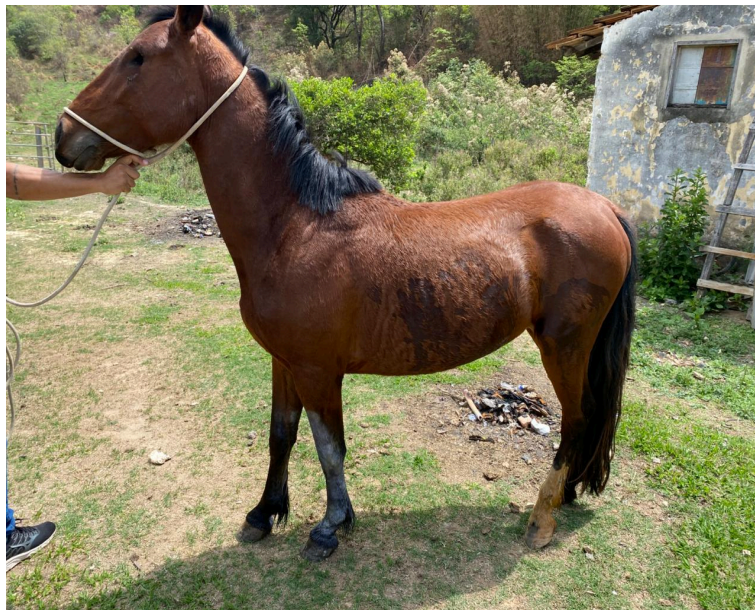

BEM SEMOVENTE: ANIMAL 04

CADASTRO: 1175/2024

FOTO 01 (frente)

FOTO 02 (marca, lesão ou deficiência)

FOTO 3 (lateral)

ESPÉCIE: Equino

COR/PELAGEM: Tordilho

SEXO: Macho

BEM SEMOVENTE: ANIMAL 06	CADASTRO: 1177/2024
FOTO 01 (frente) 	FOTO 02 (marca, lesão ou deficiência)
FOTO 3 (lateral) 	
ESPÉCIE: Equino	COR/PELAGEM: Tordilho
SEXO: Macho	MARCAS/PARTICULARIDADES: Pelagem tordilho, rodopio na frente, ladre.
LOCAL DE APREENSÃO: Rua Kleber Guimarães, S/N, São Pedro - Justinópolis	
CONDIÇÕES ESPECIAIS: Animal troncho	OBS: x

BEM SEMOVENTE: ANIMAL 07

CADASTRO: 1193/2024

FOTO 01 (frente)

FOTO 02 (marca, lesão ou deficiência)

FOTO 3 (lateral)

ESPÉCIE: Equino

COR/PELAGEM: Castanho

SEXO: Macho

CONDIÇÕES ESPECIAIS: Animal cego do olho esquerdo/Enucleação de globo ocular.

OBS: X

BEM SEMOVENTE: ANIMAL 08	CADASTRO: 1194/2024
FOTO 01 (frente) 	FOTO 02 (marca, lesão ou deficiência) 
FOTO 3 (lateral) 	
ESPÉCIE: Equino	COR/PELAGEM: Castanho
SEXO: Macho	MARCAS/PARTICULARIDADES: Alazã, quatro membros calçados, pelos brancos e rodopio na frente, despigmentação próximo a escápula direita e despigmentação em crina e pescoço lado esquerdo.
LOCAL DE APREENSÃO: Avenida Eduardo Brandão/Rua Dois, S/N, Bairro Status - Centro.	
CONDIÇÕES ESPECIAIS: X	OBS: X